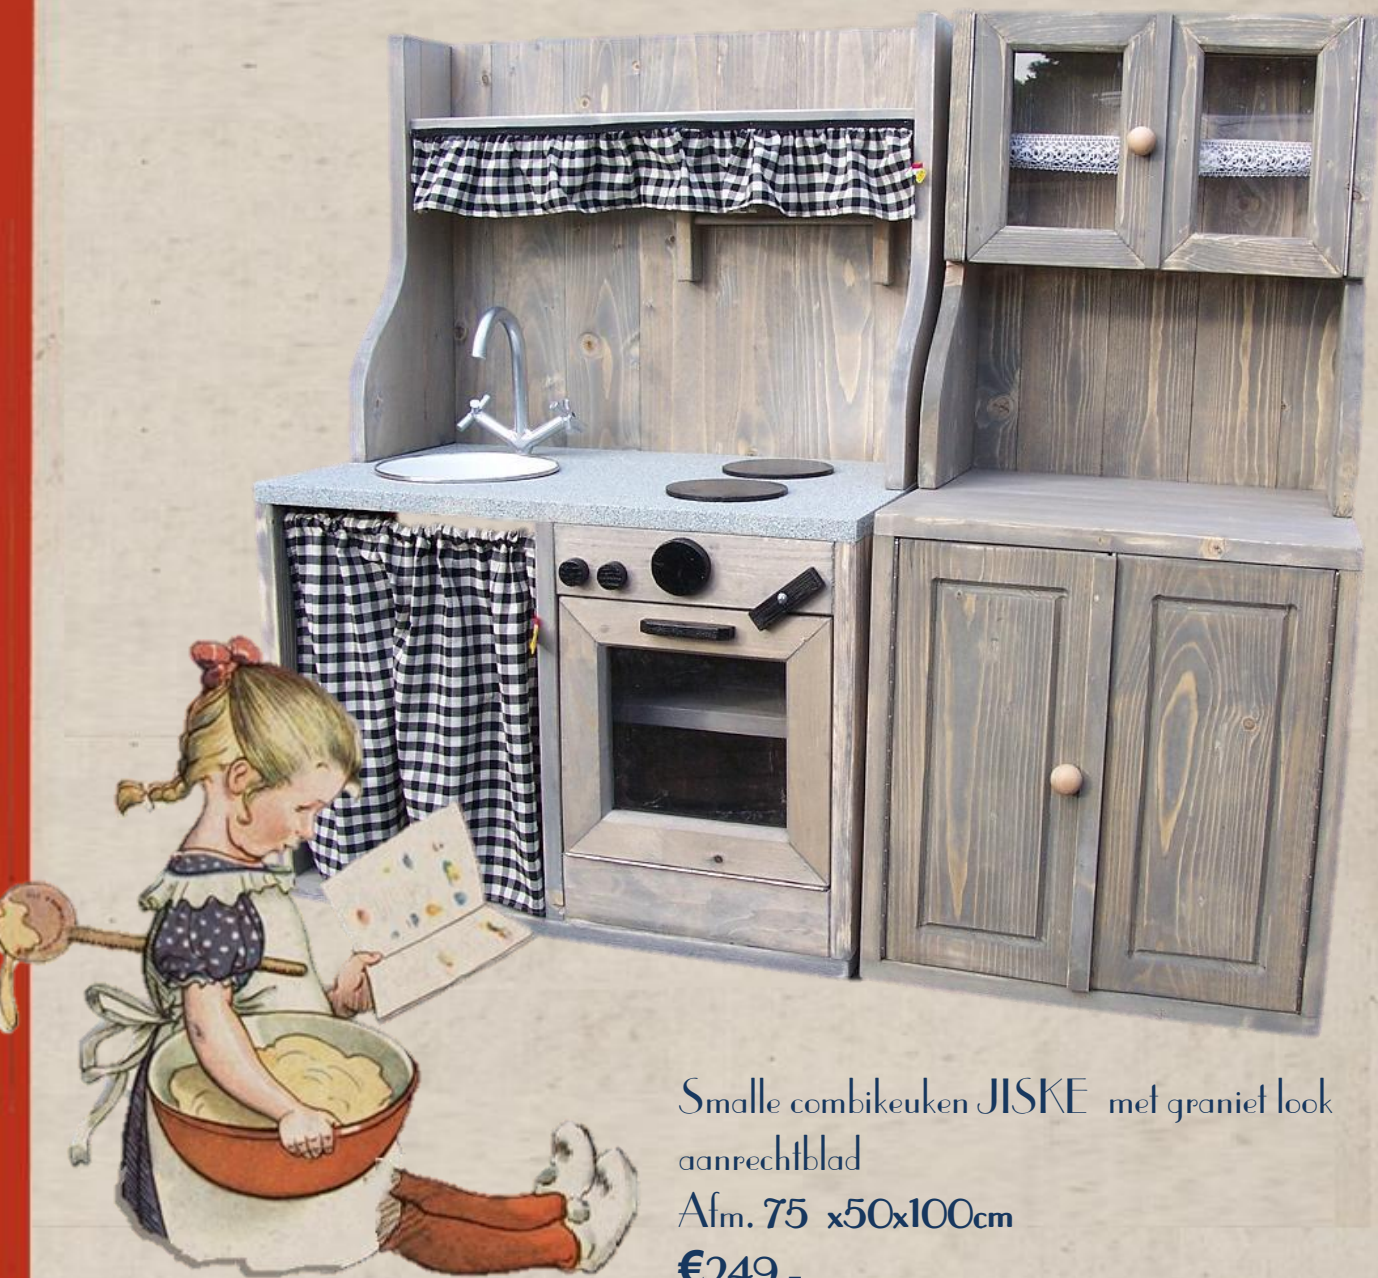

Combikeuken JISKE smal

Smalle combikeuken JISKE met graniet look
aanrechtblad

Afm. 75 x50x100cm

€249,-

Afwerking: old-grey

Bijpassende buffetkast: €159,-