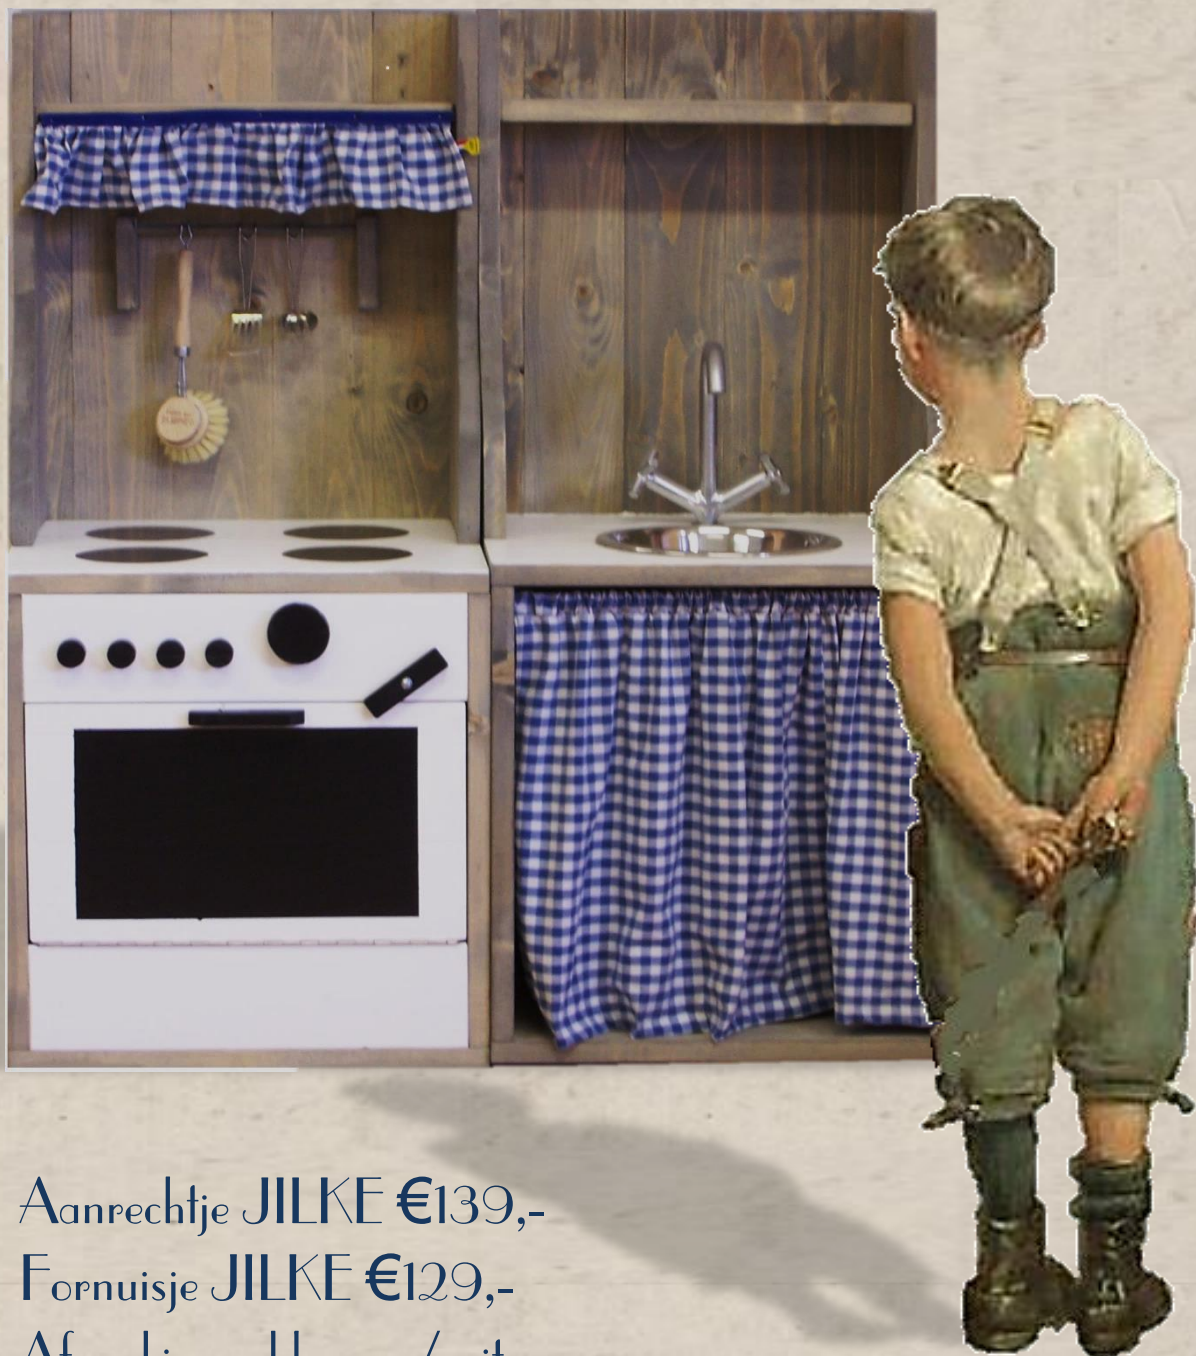

JILKE

Aanrechtje JILKE €139,-

Fornuisje JILKE €129,-

Afwerking: old-grey / wit

Voor afwerking- en stofkeuze: laatste blad